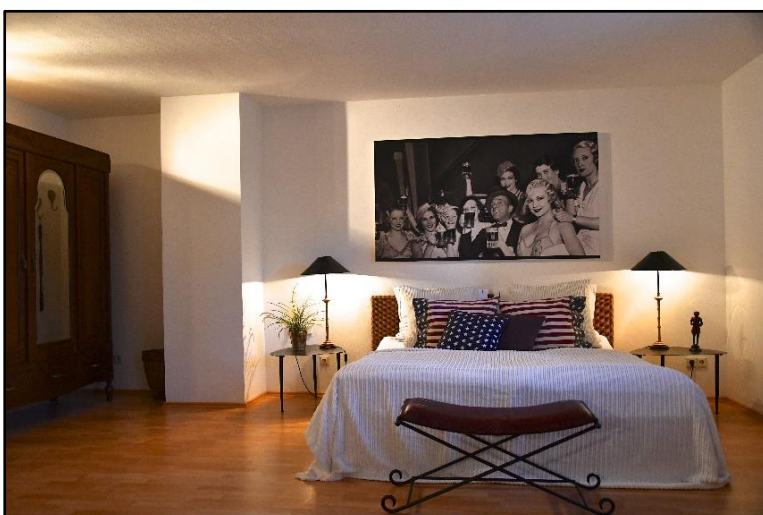

Präsidentensuite

1 Schlafzimmer, kleiner Vorraum

1. Stock mit Balkon, Bad, WC

1-2 Tage € 100,00

ab 3 Tage € 90,00

ab 1 Woche € 80,00

Bavaria Blue – Ferienwohnung

2 Räume, 1. Stock mit Balkon,
Küche, Bad, WC, Diele

Pro weitere Person € 30,00

Garden Suite

1 Raum, kleiner Nebenraum
Erdgeschoss, Bad und WC

1-2 Tage	€ 100,00
Ab 3 Tage	€ 90,00
Ab 1 Woche	€ 80,00

Belle Epoque Suite

1 Raum, 1. Stock, Bad und WC

1-2 Tage	€ 100,00
Ab 3 Tage	€ 90,00
Ab 1 Woche	€ 80,00

Landhaus Suite

1 Raum, 1. Stock, Bad und WC

1-2 Tage	€ 100,00
Ab 3 Tage	€ 90,00
Ab 1 Woche	€ 80,00

Fassbinder Zimmer

1 Raum, Bad, WC

1-2 Tage € 90,00

ab 3 Tage € 80,00

ab 1 Woche € 70,00